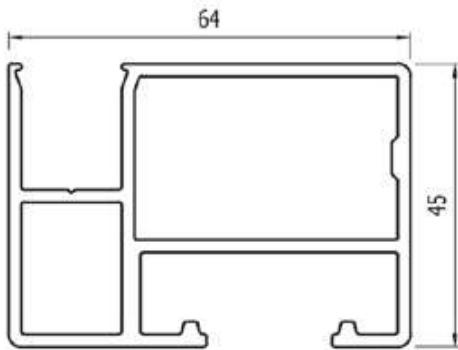

Artikelnummer	Hoogte
6808.1010.10	1010 mm
6808.1210.10	1210 mm

Eind baluster links 80 x 12

Artikelnummer	Hoogte
6809.1010.10	1010 mm
6809.1210.10	1210 mm

Eind baluster rechts 80 x 12

Artikelnummer	Hoogte
6859.1010.10	1010 mm
6859.1210.10	1210 mm

GLASPROFIELEN BRUTE 64X45 MM

Onderprofiel 64x45

Artikelnummer	Lengte
8160.007.10	7 m

Bovenprofiel 64x45

Artikelnummer	Lengte
8161.007.10	7 m

EINDKAPPEN PROFIEL 64X45 MM

Links boven / rechts onder

Artikelnummer	Hoogte
8164.400.10	5 mm

Rechts boven / links onder

Artikelnummer	Hoogte
8164.450.10	5 mm

BEVESTIGINGEN RVS 316

RVS schuifmoer

Artikelnummer
8310.008.14

RVS bout m8

Artikelnummer	Lengte
8318.008.14	18 mm

BEVESTIGINGEN RVS 316

RVS sluitring RD 20

Artikelnummer

8316.008.14

RUBBERPROFIEL

Artikelnummer	Glasdikte	Lengte
9875.04.75	4.4.2 (8,76 mm)	75 mtr
9875.05.75	5.5.2 (10,76 mm)	75 mtr