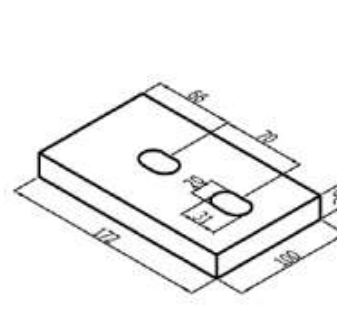

BLINDE BEVESTIGING

SNELLE MONTAGE

BEREKEND

LOSSE ONDERDELEN

BALUSTER STAAL ONBEHANDELD

Midden baluster 80 x 12

Artikelnummer	Hoogte
6807.1010.10	1010 mm
6807.1210.10	1210 mm

Hoek baluster 80 x 80

Artikelnummer	Hoogte
6808.1010.10	1010 mm
6808.1210.10	1210 mm

Eind baluster links 80 x 12

Artikelnummer	Hoogte
6809.1010.10	1010 mm
6809.1210.10	1210 mm

Eind baluster rechts 80 x 12

Artikelnummer	Hoogte
6859.1010.10	1010 mm
6859.1210.10	1210 mm

GLASPROFIELEN BRUTE 64X45 MM

Onderprofiel 64x45

Artikelnummer	Lengte
8160.007.10	7 m

Bovenprofiel 64x45

Artikelnummer	Lengte
8161.007.10	7 m

EINDKAPPEN PROFIEL 64X45 MM

Links boven / rechts onder

Artikelnummer	Hoogte
8164.400.10	5 mm

RVS sluitring RD 20

Artikelnummer

8316.008.14

RUBBERPROFIEL

Artikelnummer	Glasdikte	Lengte
9875.04.75	4.4.2 (8,76 mm)	75 mtr
9875.05.75	5.5.2 (10,76 mm)	75 mtr