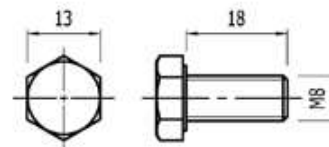

Artikelnummer	Hoogte
6808.1010.10	1010 mm
6808.1210.10	1210 mm

Eind baluster links 80 x 12

Artikelnummer	Hoogte
6809.1010.10	1010 mm
6809.1210.10	1210 mm

Eind baluster rechts 80 x 12

Artikelnummer	Hoogte
6859.1010.10	1010 mm
6859.1210.10	1210 mm

GLASPROFIELEN BRUTE 64X45 MM

Onderprofiel 64x45

Artikelnummer	Lengte
8160.007.10	7 m

Bovenprofiel 64x45

Artikelnummer	Lengte
8161.007.10	7 m

EINDKAPPEN PROFIEL 64X45 MM

Links boven / rechts onder

Artikelnummer	Hoogte
8164.400.10	5 mm

Rechts boven / links onder

Artikelnummer	Hoogte
8164.450.10	5 mm

BEVESTIGINGEN RVS 316

RVS schuifmoer

Artikelnummer
8310.008.14

RVS bout m8

Artikelnummer	Lengte
8318.008.14	18 mm

BEVESTIGINGEN RVS 316

RVS sluitring RD 20

Artikelnummer

8316.008.14

RUBBERPROFIEL

Artikelnummer	Glasdikte	Lengte
9875.04.75	4.4.2 (8,76 mm)	75 mtr
9875.05.75	5.5.2 (10,76 mm)	75 mtr