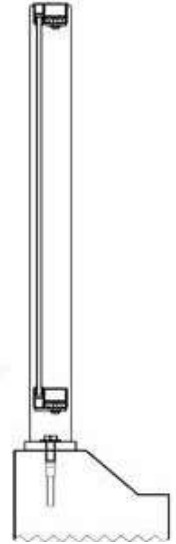

SCANDIUM GTB

Glas tussen balusters

Het GTB-systeem heeft alle benodigde balusters, glasprofielen en accessoires om een hoogwaardig glashekwerk te maken, waarbij het glas dus tussen de baluster wordt gezet. Het unieke aan het systeem is dat er geen bevestigingsmiddelen in het zicht zitten.

BLINDE BEVESTIGING

SNELLE MONTAGE

BEREKEND

LOSSE ONDERDELEN

BALUSTER STAAL ONBEHANDELD

Midden baluster 80 x 12

Artikelnummer	Hoogte
6807.1010.10	1010 mm
6807.1210.10	1210 mm

Hoek baluster 80 x 80

Artikelnummer	Hoogte
6808.1010.10	1010 mm
6808.1210.10	1210 mm

Eind baluster links 80 x 12

Artikelnummer	Hoogte
6809.1010.10	1010 mm
6809.1210.10	1210 mm

Eind baluster rechts 80 x 12

Artikelnummer	Hoogte
6859.1010.10	1010 mm
6859.1210.10	1210 mm

GLASPROFIELEN BRUTE 64X45 MM

Onderprofiel 64x45

Artikelnummer	Lengte
8160.007.10	7 m

Bovenprofiel 64x45

Artikelnummer	Lengte
8161.007.10	7 m

EINDKAPPEN PROFIEL 64X45 MM

Links boven / rechts onder

Artikelnummer	Hoogte
8164.400.10	5 mm