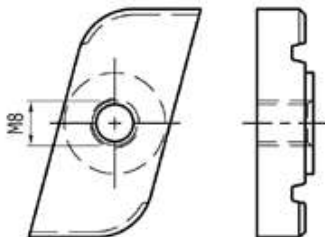

Artikelnummer	Hoogte
6808.1010.10	1010 mm
6808.1210.10	1210 mm

Eind baluster links 80 x 12

Artikelnummer	Hoogte
6809.1010.10	1010 mm
6809.1210.10	1210 mm

Eind baluster rechts 80 x 12

Artikelnummer	Hoogte
6859.1010.10	1010 mm
6859.1210.10	1210 mm

GLASPROFIELEN BRUTE 64X45 MM

Onderprofiel 64x45

Artikelnummer	Lengte
8160.007.10	7 m

Bovenprofiel 64x45

Artikelnummer	Lengte
8161.007.10	7 m

EINDKAPPEN PROFIEL 64X45 MM

Links boven / rechts onder

Artikelnummer	Hoogte
8164.400.10	5 mm

Rechts boven / links onder

Artikelnummer	Hoogte
8164.450.10	5 mm

BEVESTIGINGEN RVS 316

RVS schuifmoer

Artikelnummer
8310.008.14

RVS bout m8

Artikelnummer	Lengte
8318.008.14	18 mm

BEVESTIGINGEN RVS 316

RVS sluitring RD 20

Artikelnummer

8316.008.14

RUBBERPROFIEL

Artikelnummer	Glasdikte	Lengte
9875.04.75	4.4.2 (8,76 mm)	75 mtr
9875.05.75	5.5.2 (10,76 mm)	75 mtr