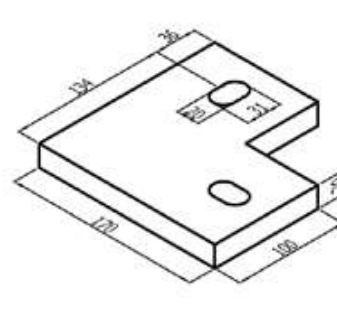

BLINDE BEVESTIGING

SNELLE MONTAGE

BEREKEND

LOSSE ONDERDELEN

BALUSTER STAAL ONBEHANDELD

Midden baluster 80 x 12

Artikelnummer	Hoogte
6807.1010.10	1010 mm
6807.1210.10	1210 mm

Hoek baluster 80 x 80

Artikelnummer	Hoogte
6808.1010.10	1010 mm
6808.1210.10	1210 mm

Eind baluster links 80 x 12

Artikelnummer	Hoogte
6809.1010.10	1010 mm
6809.1210.10	1210 mm

Eind baluster rechts 80 x 12

Artikelnummer	Hoogte
6859.1010.10	1010 mm
6859.1210.10	1210 mm

GLASPROFIELEN BRUTE 64X45 MM

Onderprofiel 64x45

Artikelnummer	Lengte
8160.007.10	7 m

Bovenprofiel 64x45

Artikelnummer	Lengte
8161.007.10	7 m

EINDKAPPEN PROFIEL 64X45 MM

Links boven / rechts onder

Artikelnummer	Hoogte
8164.400.10	5 mm

RVS sluitring RD 20

Artikelnummer

8316.008.14

RUBBERPROFIEL

Artikelnummer	Glasdikte	Lengte
9875.04.75	4.4.2 (8,76 mm)	75 mtr
9875.05.75	5.5.2 (10,76 mm)	75 mtr