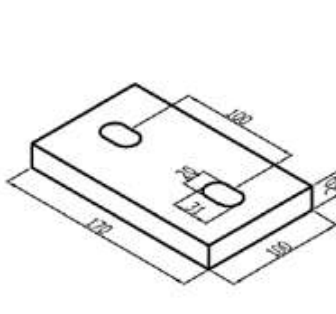

BLINDE BEVESTIGING

SNELLE MONTAGE

BEREKEND

LOSSE ONDERDELEN

BALUSTER STAAL ONBEHANDELD

Midden baluster 80 x 12

Artikelnummer	Hoogte
6807.1010.10	1010 mm
6807.1210.10	1210 mm

Hoek baluster 80 x 80

Artikelnummer	Hoogte
6808.1010.10	1010 mm
6808.1210.10	1210 mm

Eind baluster links 80 x 12

Artikelnummer	Hoogte
6809.1010.10	1010 mm
6809.1210.10	1210 mm

Eind baluster rechts 80 x 12

Artikelnummer	Hoogte
6859.1010.10	1010 mm
6859.1210.10	1210 mm

GLASPROFIELEN BRUTE 64X45 MM

Onderprofiel 64x45

Artikelnummer	Lengte
8160.007.10	7 m

Bovenprofiel 64x45

Artikelnummer	Lengte
8161.007.10	7 m

EINDKAPPEN PROFIEL 64X45 MM

Links boven / rechts onder

Artikelnummer	Hoogte
8164.400.10	5 mm

RVS sluitring RD 20

Artikelnummer

8316.008.14

RUBBERPROFIEL

Artikelnummer	Glasdikte	Lengte
9875.04.75	4.4.2 (8,76 mm)	75 mtr
9875.05.75	5.5.2 (10,76 mm)	75 mtr