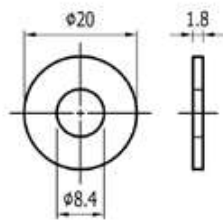

Artikelnummer	Hoogte
6808.1010.10	1010 mm
6808.1210.10	1210 mm

Eind baluster links 80 x 12

Artikelnummer	Hoogte
6809.1010.10	1010 mm
6809.1210.10	1210 mm

Eind baluster rechts 80 x 12

Artikelnummer	Hoogte
6859.1010.10	1010 mm
6859.1210.10	1210 mm

GLASPROFIELEN BRUTE 64X45 MM

Onderprofiel 64x45

Artikelnummer	Lengte
8160.007.10	7 m

Bovenprofiel 64x45

Artikelnummer	Lengte
8161.007.10	7 m

EINDKAPPEN PROFIEL 64X45 MM

Links boven / rechts onder

Artikelnummer	Hoogte
8164.400.10	5 mm

Rechts boven / links onder

Artikelnummer	Hoogte
8164.450.10	5 mm

BEVESTIGINGEN RVS 316

RVS schuifmoer

Artikelnummer
8310.008.14

RVS bout m8

Artikelnummer	Lengte
8318.008.14	18 mm

BEVESTIGINGEN RVS 316

RVS sluitring RD 20

Artikelnummer

8316.008.14

RUBBERPROFIEL

Artikelnummer	Glasdikte	Lengte
9875.04.75	4.4.2 (8,76 mm)	75 mtr
9875.05.75	5.5.2 (10,76 mm)	75 mtr