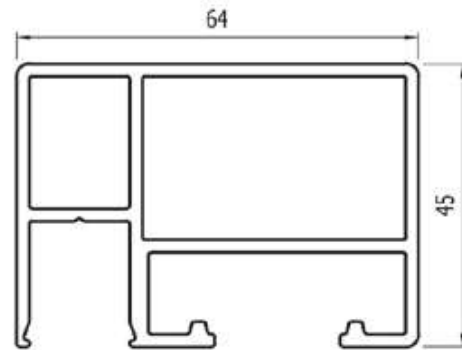

Artikelnummer	Hoogte
6808.1010.10	1010 mm
6808.1210.10	1210 mm

Eind baluster links 80 x 12

Artikelnummer	Hoogte
6809.1010.10	1010 mm
6809.1210.10	1210 mm

Eind baluster rechts 80 x 12

Artikelnummer	Hoogte
6859.1010.10	1010 mm
6859.1210.10	1210 mm

GLASPROFIELEN BRUTE 64X45 MM

Onderprofiel 64x45

Artikelnummer	Lengte
8160.007.10	7 m

Bovenprofiel 64x45

Artikelnummer	Lengte
8161.007.10	7 m

EINDKAPPEN PROFIEL 64X45 MM

Links boven / rechts onder

Artikelnummer	Hoogte
8164.400.10	5 mm

Rechts boven / links onder

Artikelnummer	Hoogte
8164.450.10	5 mm

BEVESTIGINGEN RVS 316

RVS schuifmoer

Artikelnummer
8310.008.14

RVS bout m8

Artikelnummer	Lengte
8318.008.14	18 mm

BEVESTIGINGEN RVS 316

RVS sluitring RD 20

Artikelnummer

8316.008.14

RUBBERPROFIEL

Artikelnummer	Glasdikte	Lengte
9875.04.75	4.4.2 (8,76 mm)	75 mtr
9875.05.75	5.5.2 (10,76 mm)	75 mtr