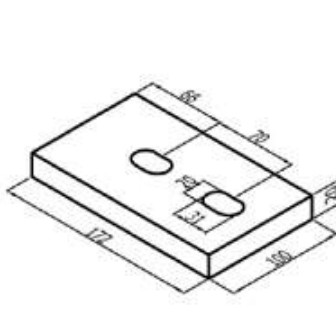

BLINDE BEVESTIGING

SNELLE MONTAGE

BEREKEND

LOSSE ONDERDELEN

BALUSTER STAAL ONBEHANDELD

Midden baluster 80 x 12

Artikelnummer	Hoogte
6807.1010.10	1010 mm
6807.1210.10	1210 mm

Hoek baluster 80 x 80

Artikelnummer	Hoogte
6808.1010.10	1010 mm
6808.1210.10	1210 mm

Eind baluster links 80 x 12

Artikelnummer	Hoogte
6809.1010.10	1010 mm
6809.1210.10	1210 mm

Eind baluster rechts 80 x 12

Artikelnummer	Hoogte
6859.1010.10	1010 mm
6859.1210.10	1210 mm

GLASPROFIELEN BRUTE 64X45 MM

Onderprofiel 64x45

Artikelnummer	Lengte
8160.007.10	7 m

Bovenprofiel 64x45

Artikelnummer	Lengte
8161.007.10	7 m

EINDKAPPEN PROFIEL 64X45 MM

Links boven / rechts onder

Artikelnummer	Hoogte
8164.400.10	5 mm

RVS sluitring RD 20

Artikelnummer

8316.008.14

RUBBERPROFIEL

Artikelnummer	Glasdikte	Lengte
9875.04.75	4.4.2 (8,76 mm)	75 mtr
9875.05.75	5.5.2 (10,76 mm)	75 mtr